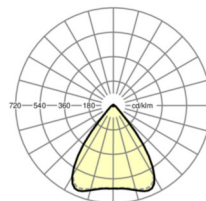

CHARAKTERYSTYKA

Numer katalogowy	18630306600
Numer EAN	4020863326006
Numer taryfy celnej	94051190
Znak jakości	IP 64, Klasa ochronności I, ENEC10 VDE, F, D, HACCP DIN10500/Żywność/IFS-przydatność do zastosowania/BRC, Indoor, CE
Klasa odporności IK	IK03 (-20°C bis 35°C)
Temperatura otoczenia	ta -20°C do 35°C
Szczególne właściwości	Ready for IoT
Okres gwarancji	5 lata
Możliwość dofinansowania ze środków państwowych	BEG – dofinansowanie do domów energooszczędnych (ważne tylko dla Niemiec)

ELEKTROTECHNIKA

Zasilacz	Elektroniczny sterownik DALI2 (1 szt.)
Moc systemowa	53W
Napięcie sieciowe	230V/50Hz
Automat z bezpiecznikami (prąd rozruchowy)	13 szt./B10, 21 szt./B16, 21 szt./C10, 35 szt./C16
Klasa efektywności energetycznej/Źródło światła	D

TECHNIKA ŚWIETLNA

Wyposażenie	LED, współczynnik oddawania barw/kolor światła CRI ≥ 80 / 4000K
Tolerancja koloru (MacAdam)	3SDCM
Bezpieczeństwo fotobiologiczne (Oprawa)	RG1
Nominalny strumień świetlny	8190lm
Trwałość LED	50000h L80/B10 (Tq 35°C)
Wydajność oprawy	154lm/W
Kąt rozsyłu światła	80° (C0) / 80° (C90)
UGR pop./pod.	18.9 / 19.1

DEEP-LINK

<https://www.regiolux.de/pl/article/18630306600>

Odnosińnik	LED 8000lm 840
ηLB	100 %
Φ ↓/↑	98 % / 2 %
UGR pop./pod.	18.9 / 19.1